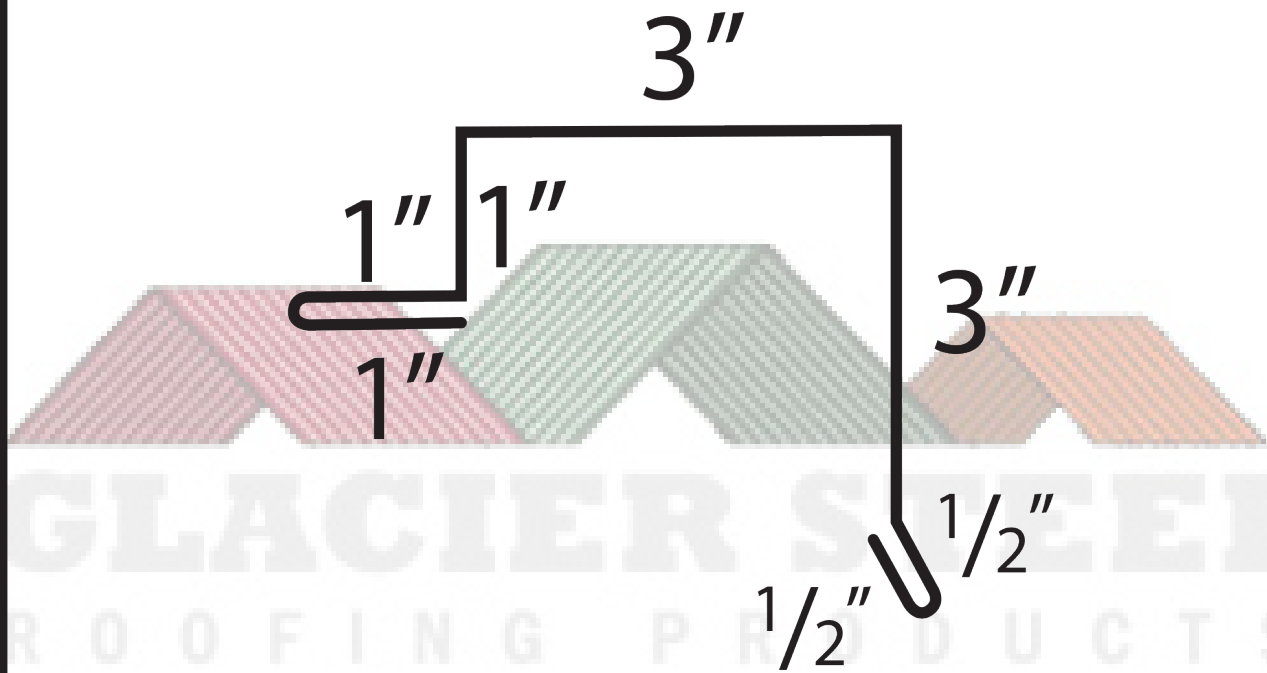

40

Mini Gable #1 (s/s) 10"

Glacier Steel
139 Alder Dr.
Kalispell, MT 59901
PH: 406.892.7525
FX: 406.892.7526

W W W . G L A C I E R S T E E L . C O M