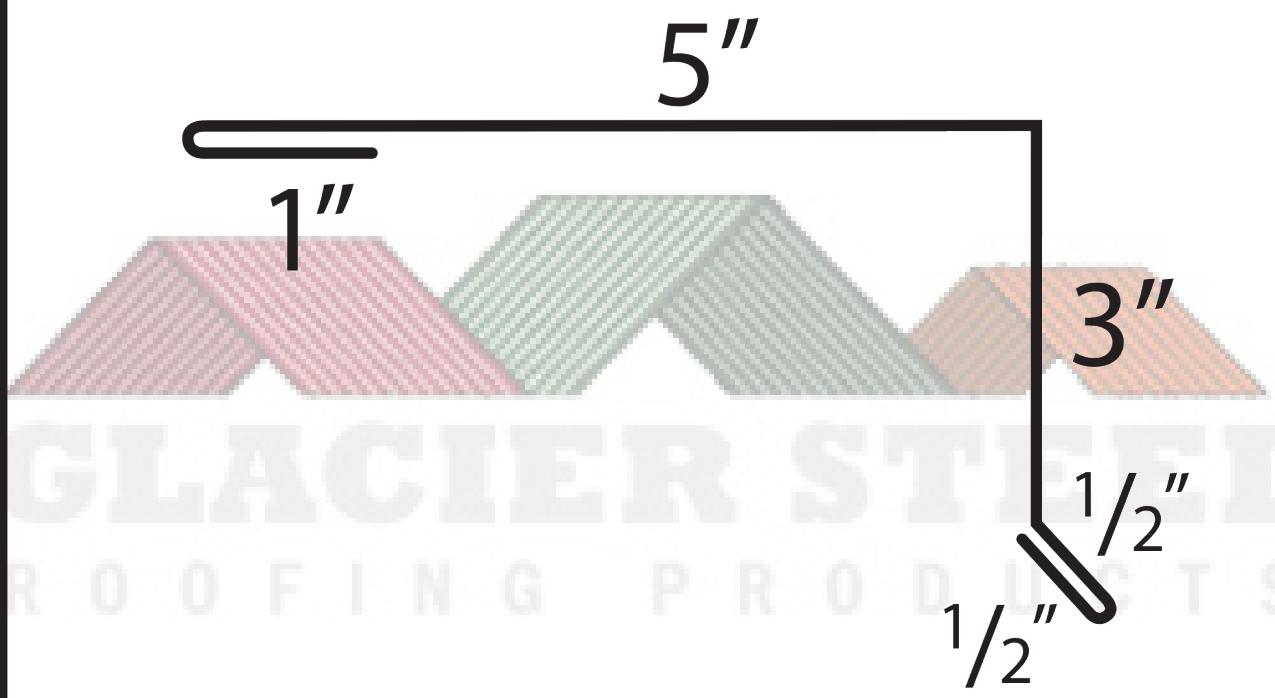

38

Mini Gable (corr.)

10"

Glacier Steel
139 Alder Dr.
Kalispell, MT 59901
PH: 406.892.7525
FX: 406.892.7526

W W W . G L A C I E R S T E E L . C O M