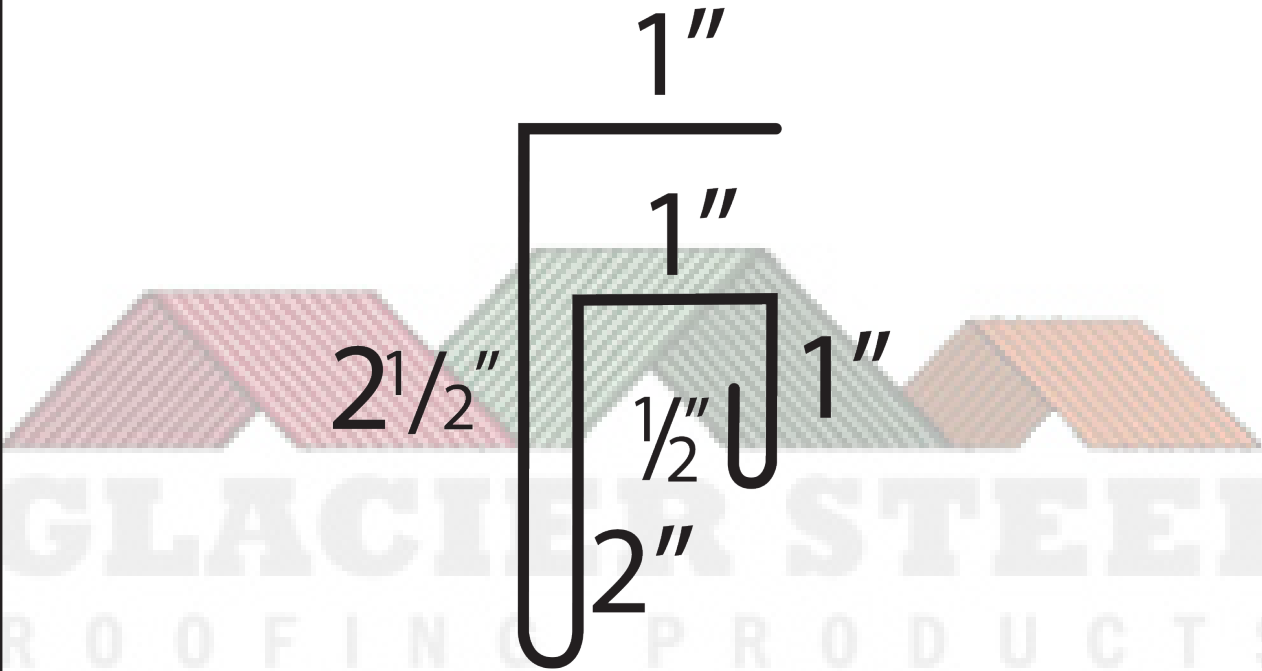

# Soffit F&J Metal 8" 8"

Glacier Steel  
139 Alder Dr.  
Kalispell, MT 59901  
PH: 406.892.7525  
FX: 406.892.7526

W W W . G L A C I E R S T E E L . C O M