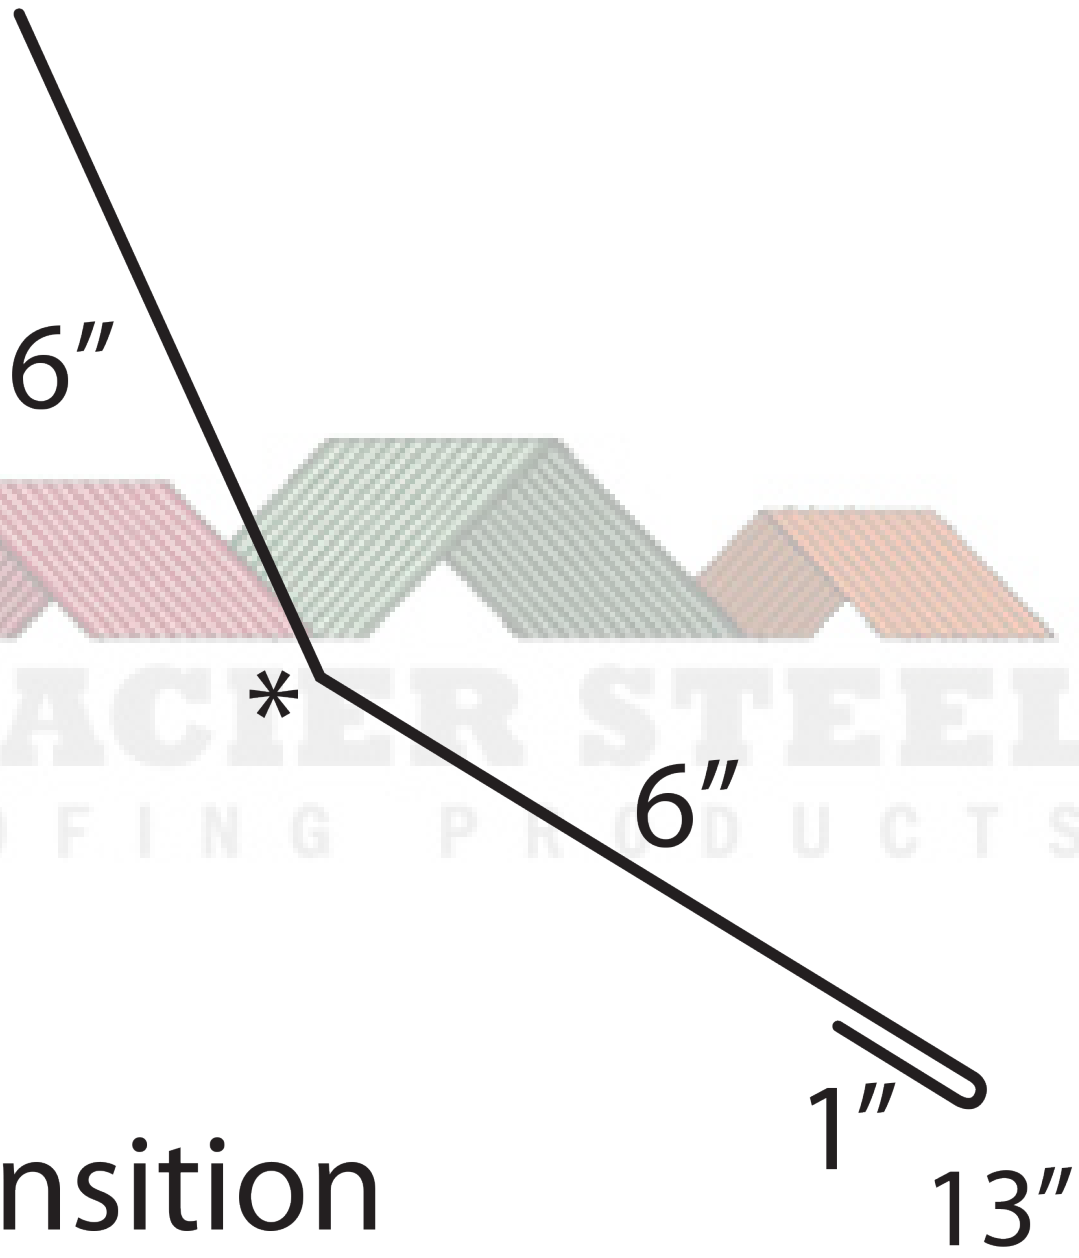

19

Transition

Glacier Steel
139 Alder Dr.
Kalispell, MT 59901
PH: 406.892.7525
FX: 406.892.7526

W W W . G L A C I E R S T E E L . C O M