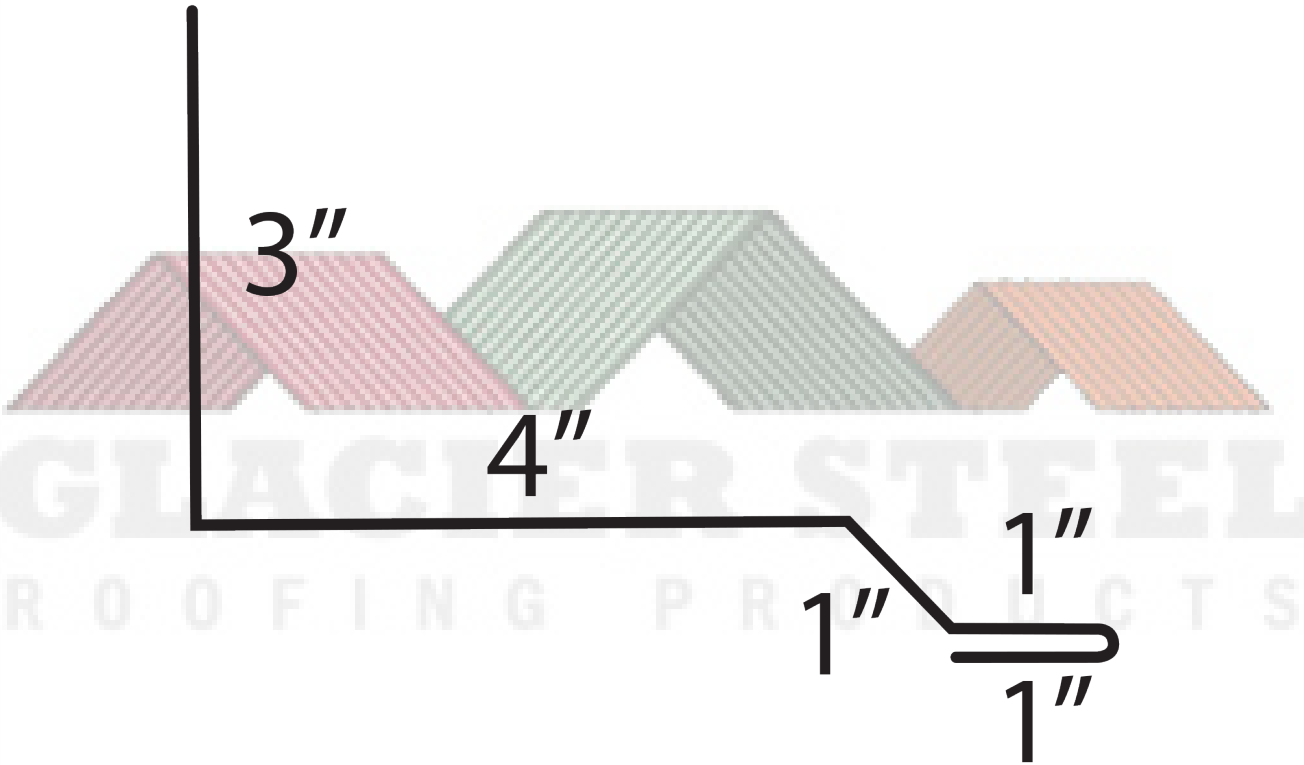

17

Sidewall

10"

Glacier Steel
139 Alder Dr.
Kalispell, MT 59901
PH: 406.892.7525
FX: 406.892.7526

W W W . G L A C I E R S T E E L . C O M