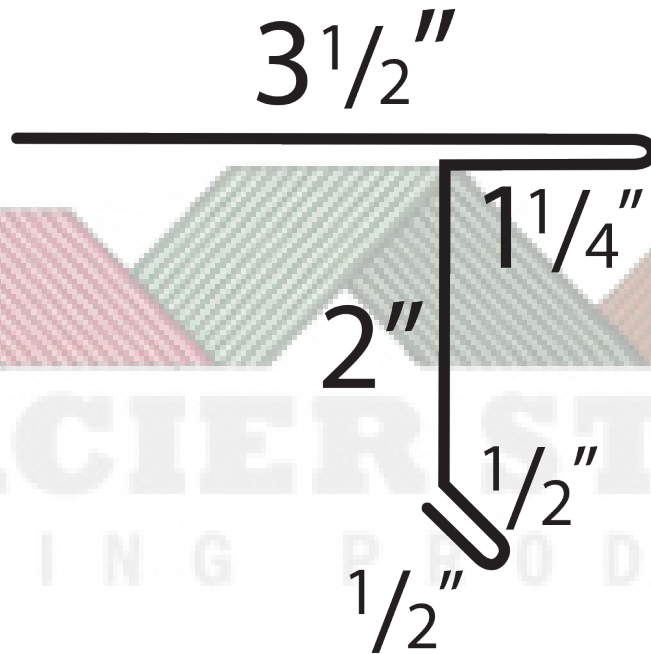

15

Style "D"

9"

Glacier Steel  
139 Alder Dr.  
Kalispell, MT 59901  
PH: 406.892.7525  
FX: 406.892.7526

W W W . G L A C I E R S T E E L . C O M