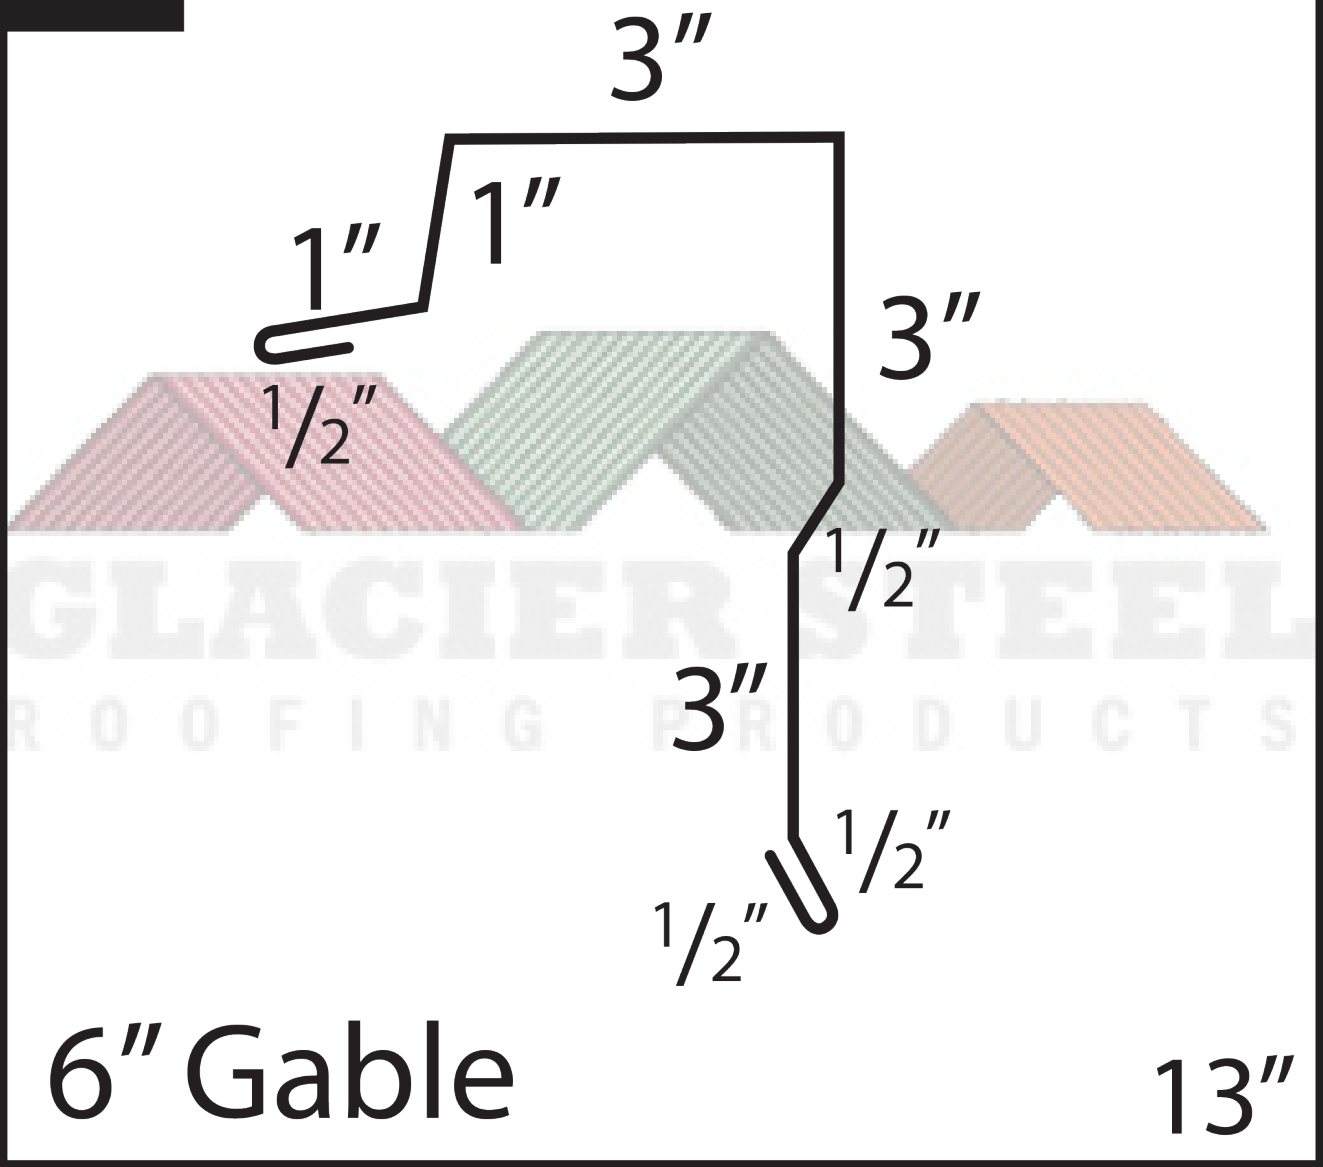

8

Glacier Steel  
139 Alder Dr.  
Kalispell, MT 59901  
PH: 406.892.7525  
FX: 406.892.7526

W W W . G L A C I E R S T E E L . C O M