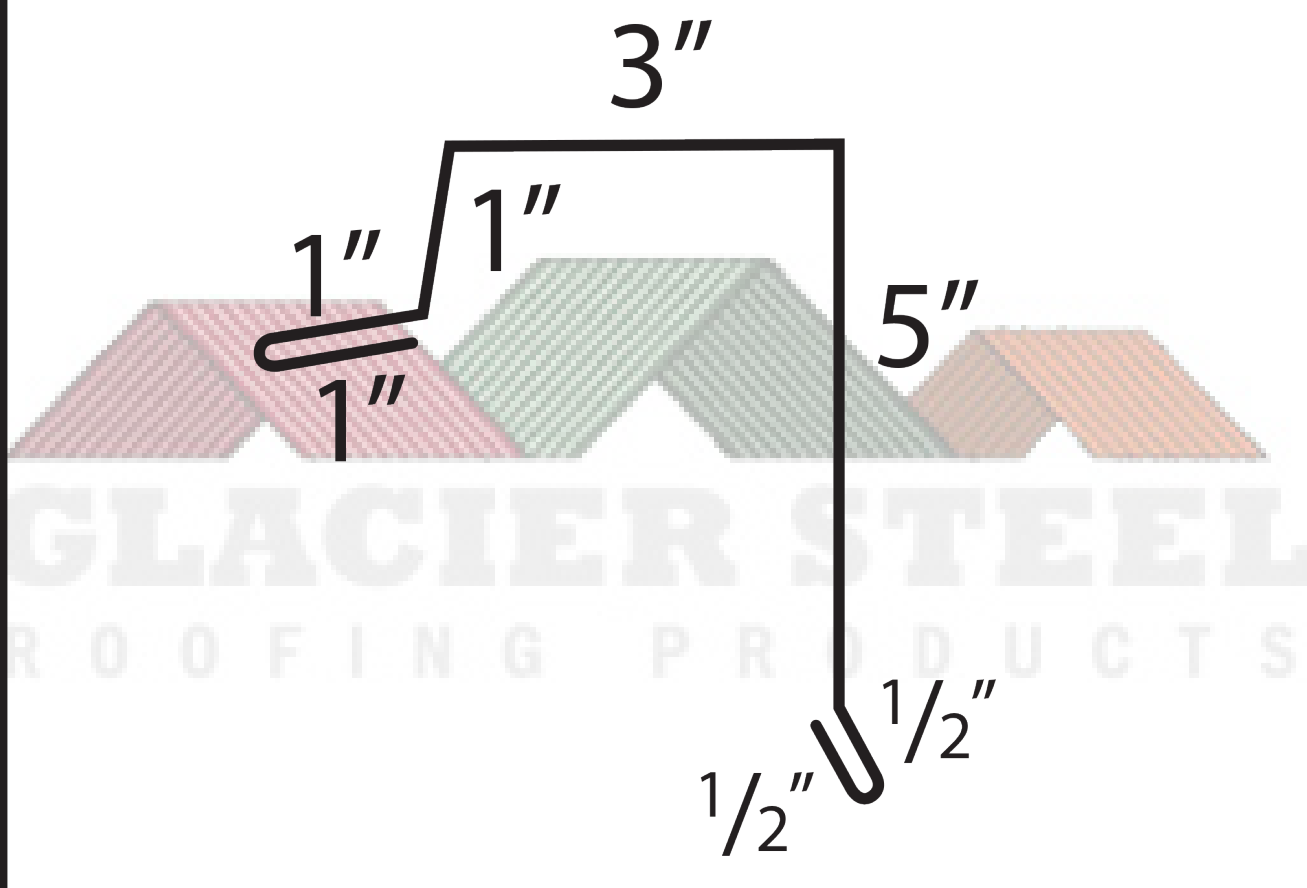

7

4" Gable

12"

Glacier Steel
139 Alder Dr.
Kalispell, MT 59901
PH: 406.892.7525
FX: 406.892.7526

W W W . G L A C I E R S T E E L . C O M