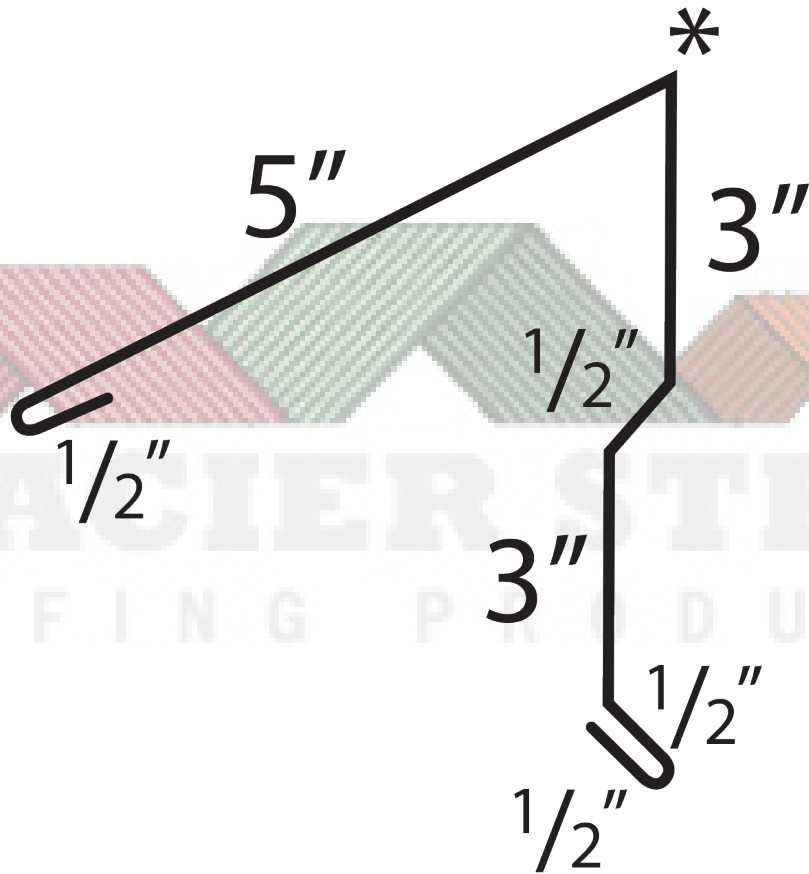

5

6" Topcap

13"

Glacier Steel
139 Alder Dr.
Kalispell, MT 59901
PH: 406.892.7525
FX: 406.892.7526

W W W . G L A C I E R S T E E L . C O M