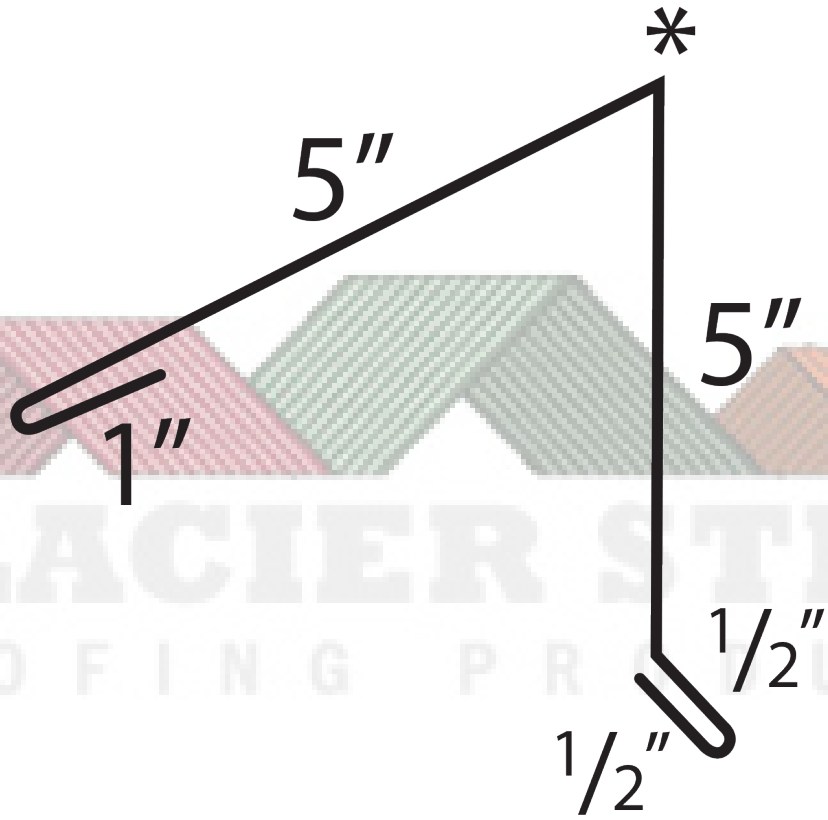

4

4" Topcap

12"

Glacier Steel  
139 Alder Dr.  
Kalispell, MT 59901  
PH: 406.892.7525  
FX: 406.892.7526

W W W . G L A C I E R S T E E L . C O M