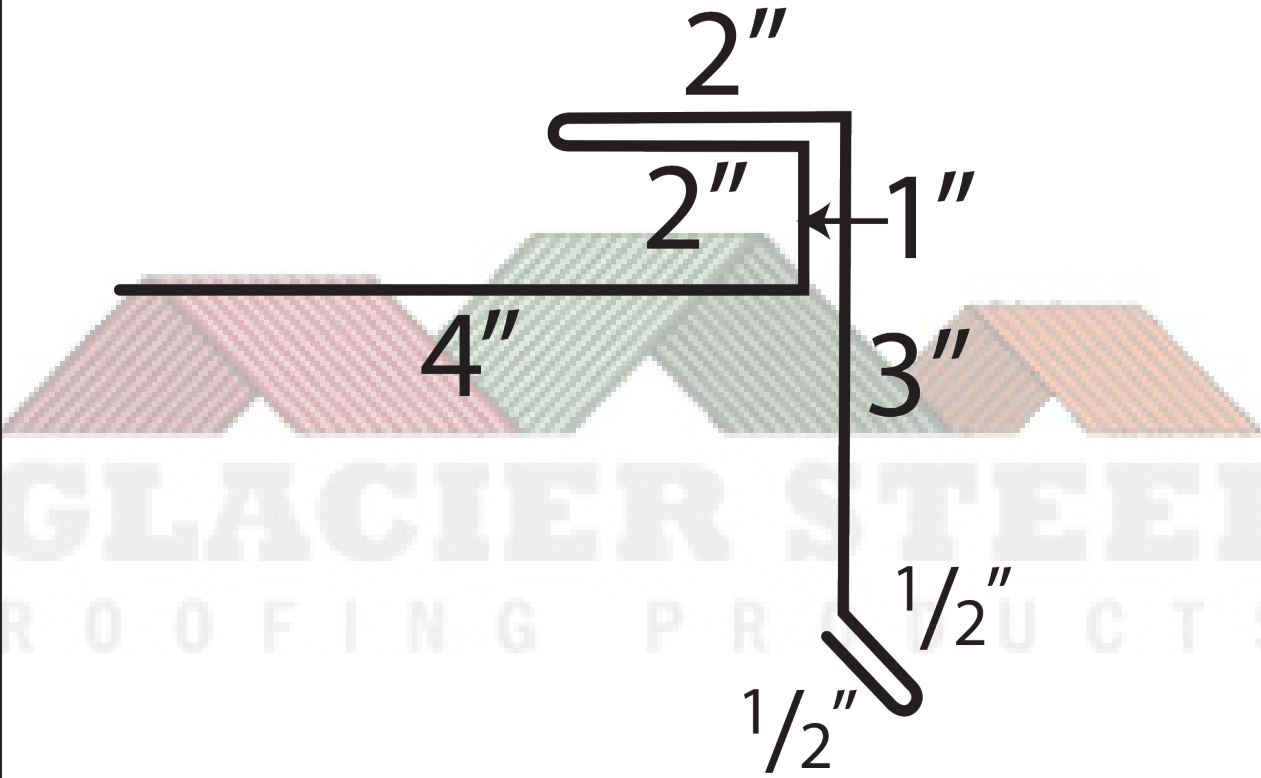

21

C-Gable

13"

Glacier Steel
139 Alder Dr.
Kalispell, MT 59901
PH: 406.892.7525
FX: 406.892.7526

W W W . G L A C I E R S T E E L . C O M