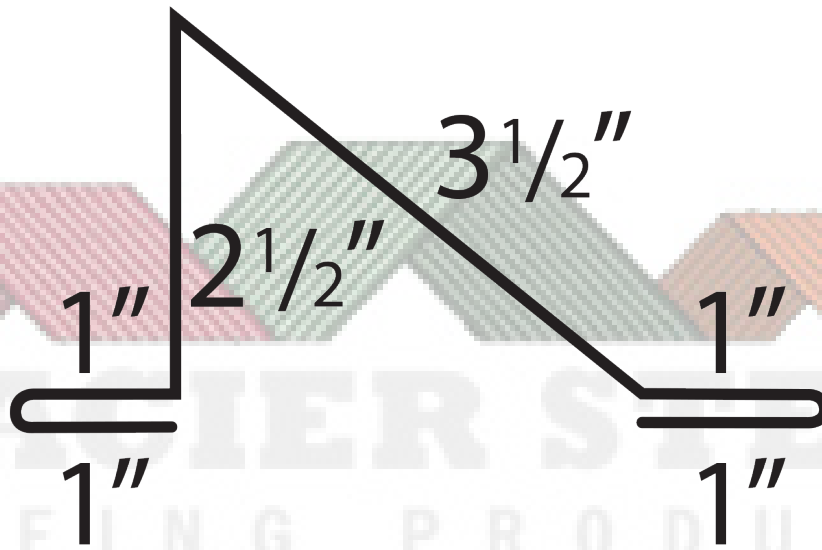

20

Snowbrake

10"

Glacier Steel
139 Alder Dr.
Kalispell, MT 59901
PH: 406.892.7525
FX: 406.892.7526

W W W . G L A C I E R S T E E L . C O M